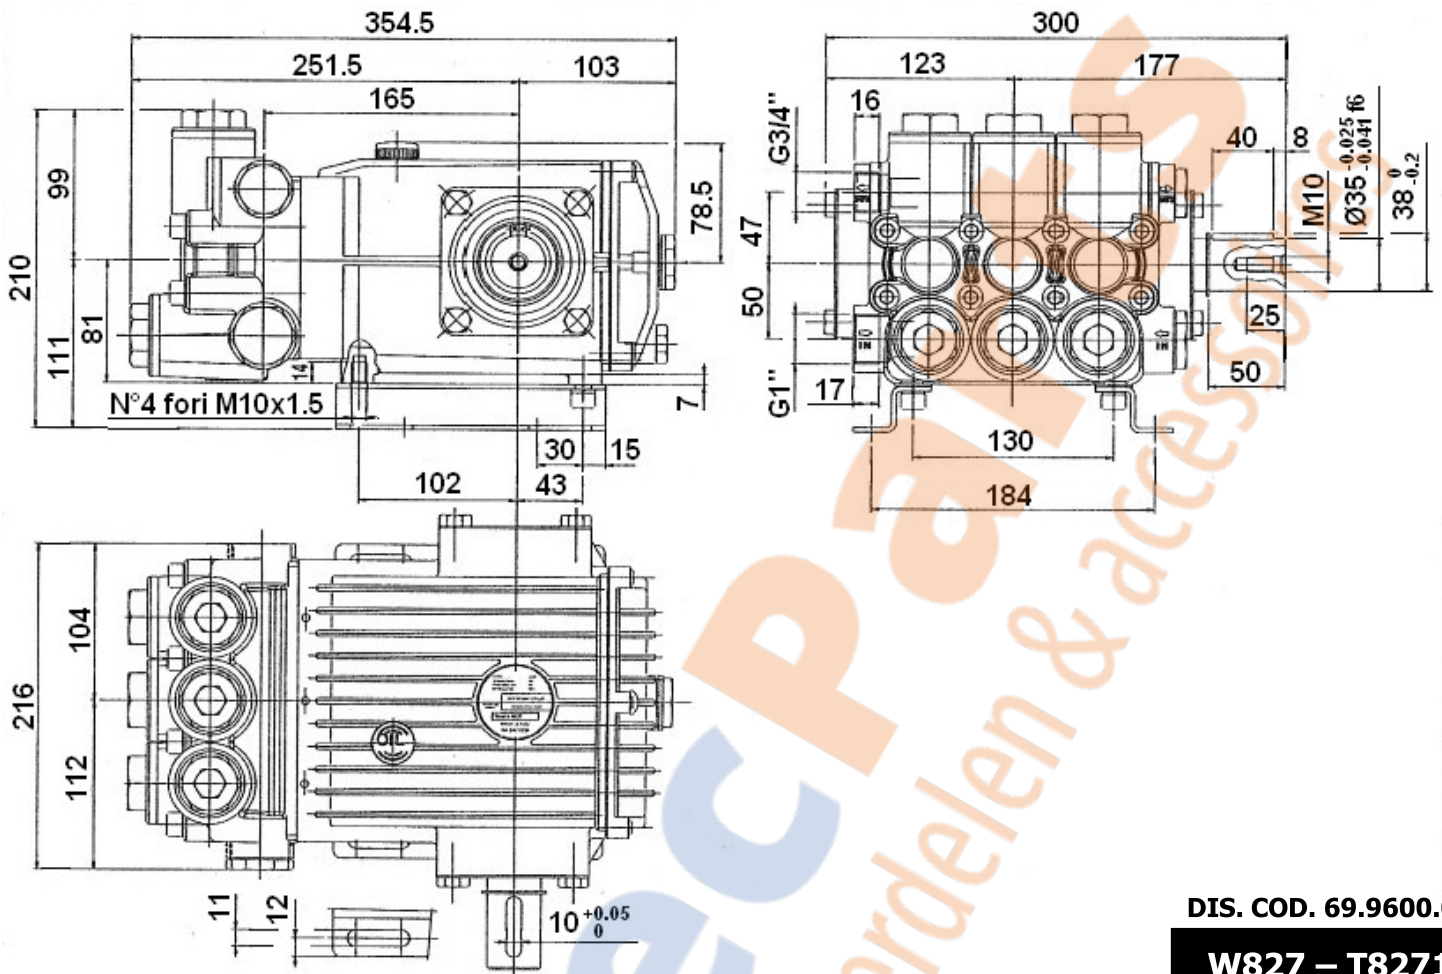

**DIMENSIONI D'INGOMBRO – OVERALL DIMENSIONS – DIMENSIONS D'ENCOMBREMENT  
RAUMBEDARF – DIMENSIONES TOTALES – DIMENSÕES**

DIS. COD. 69.9600.00

**W827 – T8271**

DIS. COD. 69.2145.00

**WS104  
TS1041  
WS153  
TS1531**