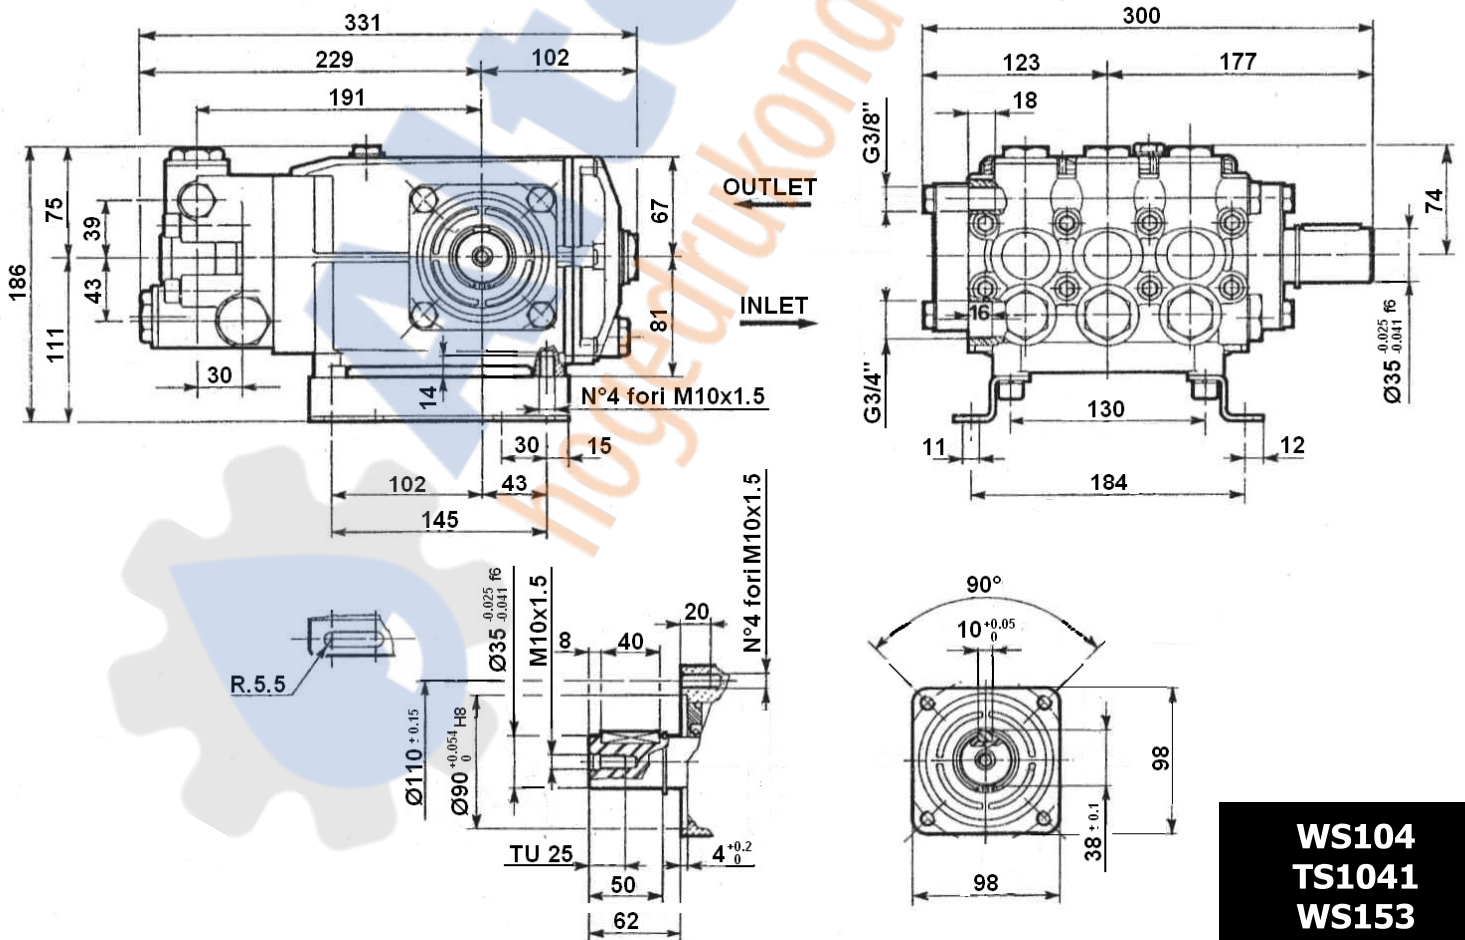

**DIMENSIONI D'INGOMBRO – OVERALL DIMENSIONS – DIMENSIONS D'ENCOMBREMENT  
RAUMBEDARF – DIMENSIONES TOTALES – DIMENSÕES**

DIS. COD. 69.9600.00

**W827 – T8271**

DIS. COD. 69.2145.00

**WS104  
TS1041  
WS153  
TS1531**